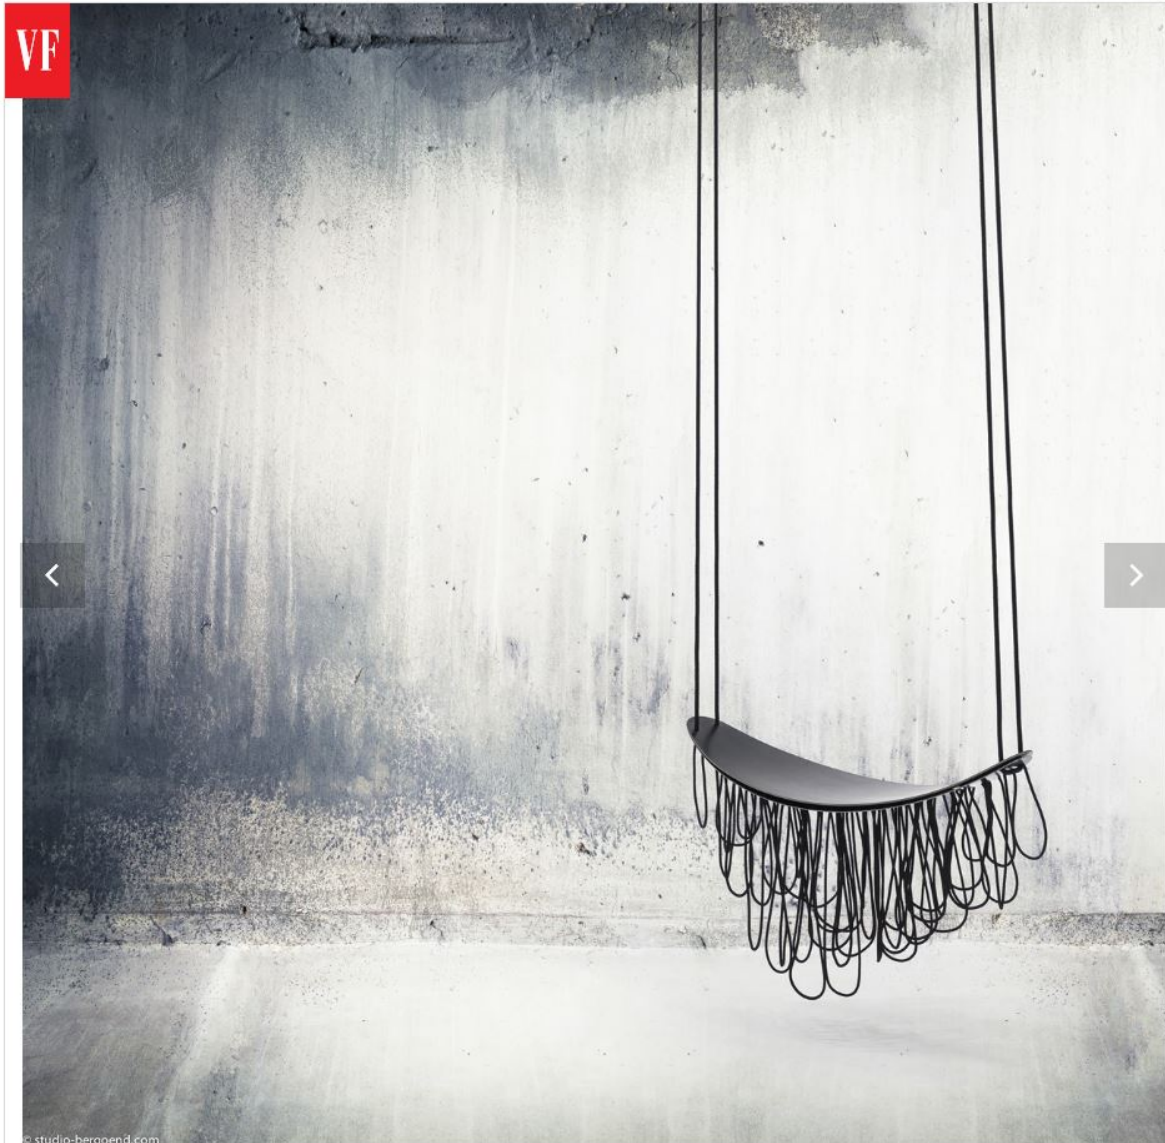

<https://www.vanityfair.it/lifestyle/casa/2017/04/14/come-arredare-la-casa-stile-neo-hippie>

6 / 29

### Altalena nOlita di Ingrid Sol Leccia

Al confine tra arte e design, nOlita è un mobile/scultura, con un tocco di Rock and Folk. Nasce dal desiderio di creare un pezzo con un mezzo semplice ed inconsueto: la corda. La seduta è in acciaio verniciata a polvere che la rende adatta anche per esterni. Ogni pezzo è intrecciato a mano; 43 metri di corda che passano attraverso un reticolo d'acciaio. Su richiesta disponibile in una vasta gamma di colori. **Prezzo:** 2.196 euro su [Theinteriordesign.it](http://Theinteriordesign.it)